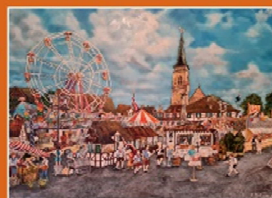

# Teilnehmer

Besold-Hirt	Bayerisches Schützenhaus
Distel	Crêpes
Drliczek	Riesenrad
Mai	King of Pommes
Schottenloher	Poffertjes
Eschenbacher	Barussell
Grauberger	Entenangeln
Hübel	Magic Jumper Bungee Trampolin
Hörauf	Biergarten, Feuerspatzen
Jäckel	Baby-Flug
J. & T. Kunstmann	Willi's Mandeln
Lanos King	Langos
Ströbel OHG	Eis- und Mandelwagen
Teupert	Spezialverlosung
Ulrich	Kindersportkarussell
Brambach	Baumstriezel-Hütte
Roth	Autoscooter
Götschel	Fischbraterei
Dobler	Tornado
Eschenbacher	Happy Butterfly
Gross	Luftballonkutsche
Felber	Omni
Distel	"Schwabacher Kärwa Dorf" Biergarten & Imbiss

## GEWINNSPIEL

Wir verlosen ein Gemälde mit dem Motiv Schwabacher Kirchweih des Schwabacher Künstlers Robert Kertscher.

Schreiben Sie einfach eine E-Mail mit dem Kennwort „Kirchweih auf Leinwand“ an [marktmeister@schwabach.de](mailto:marktmeister@schwabach.de)