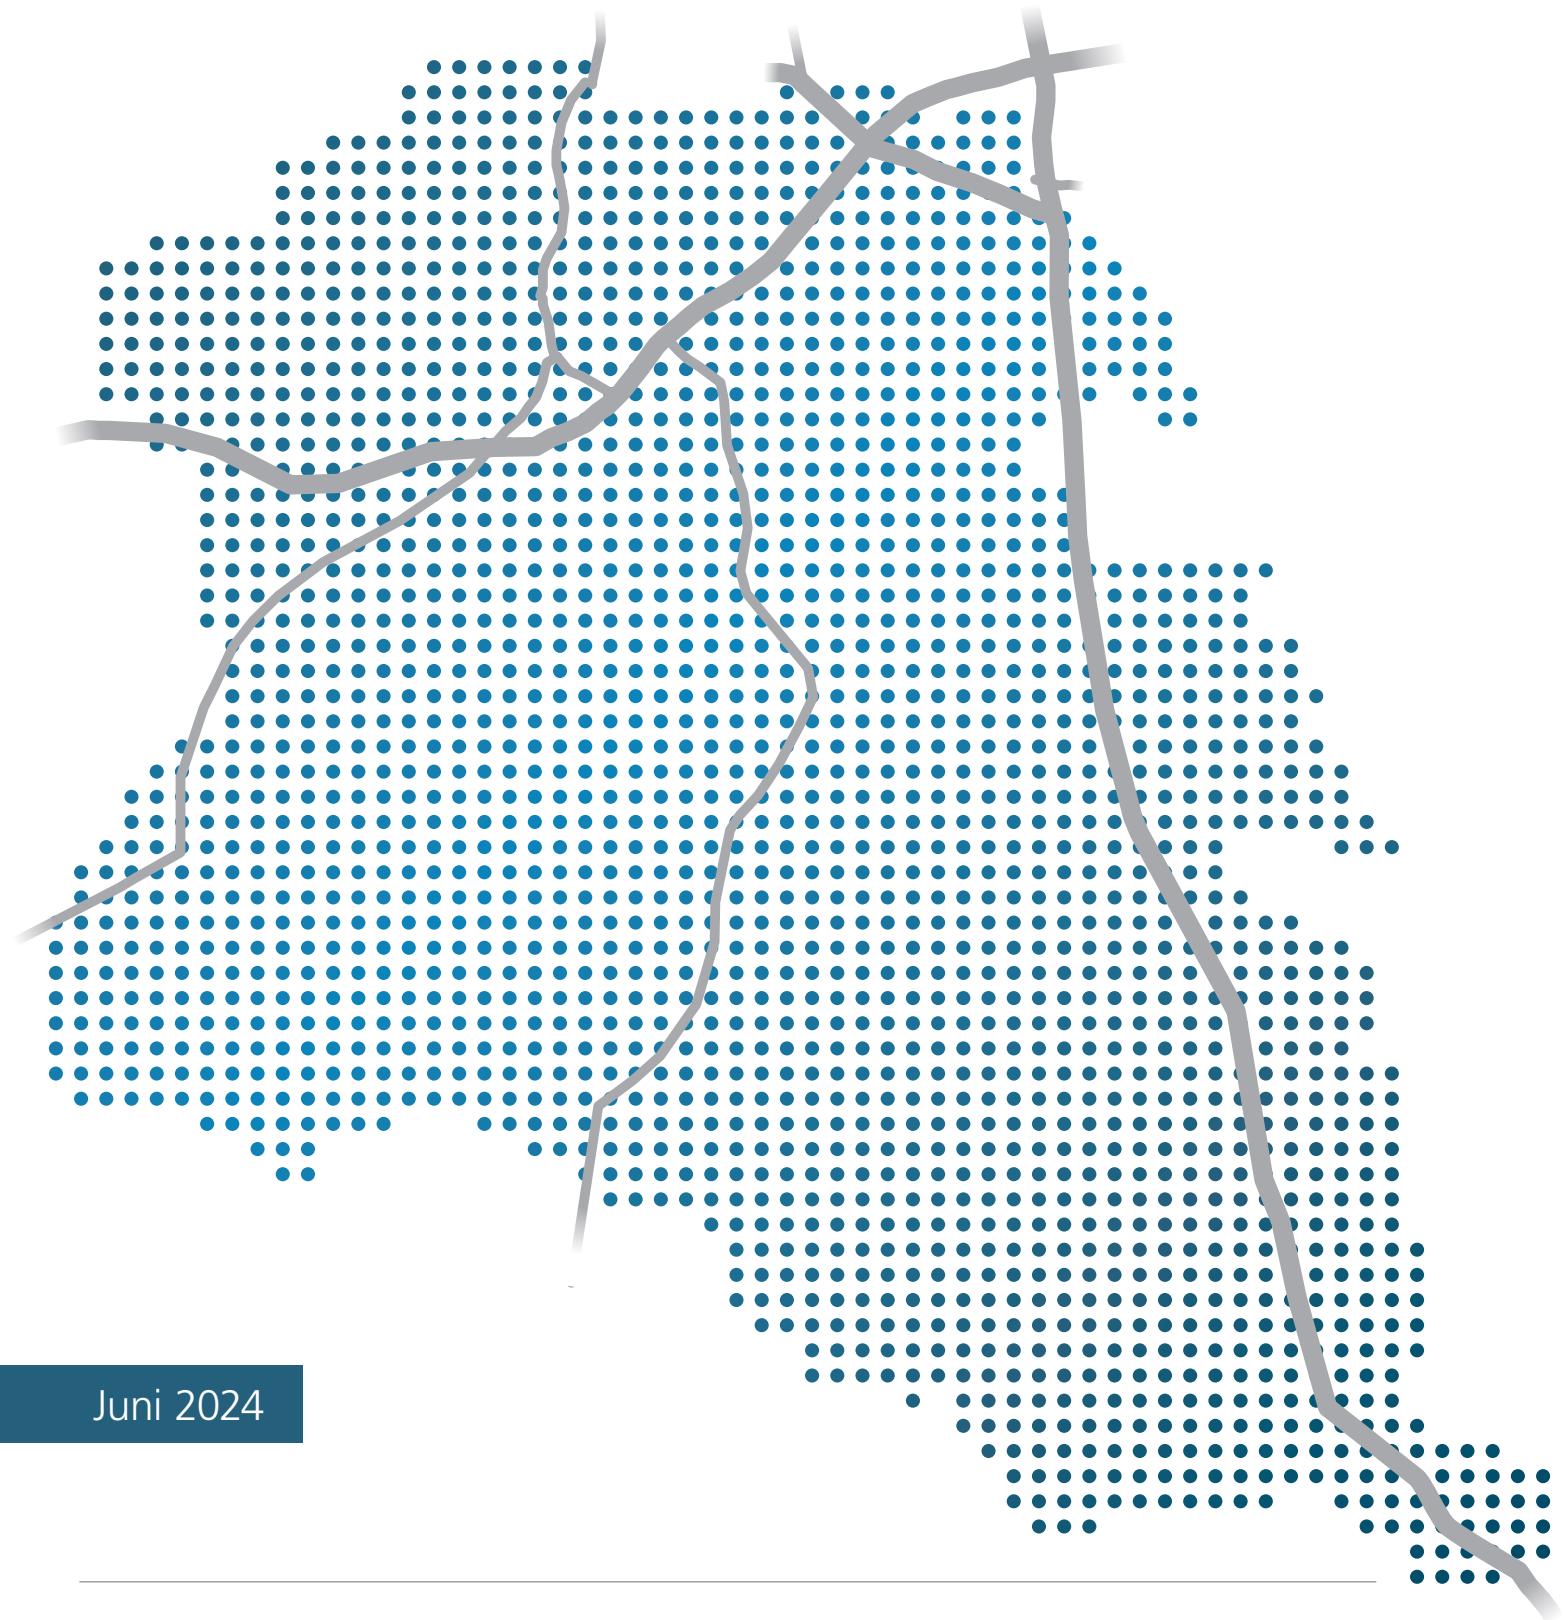

#WIRtschaft

in Schwabach und im Landkreis Roth

Juni 2024

SCHWABACHER
Tagblatt

ROTH-HILPOLTSTEINER
Volkszeitung

HILPOLTSTEINER
Zeitung

VNP
MEHR ALS ZEITUNG

MEDIADATEN 2024